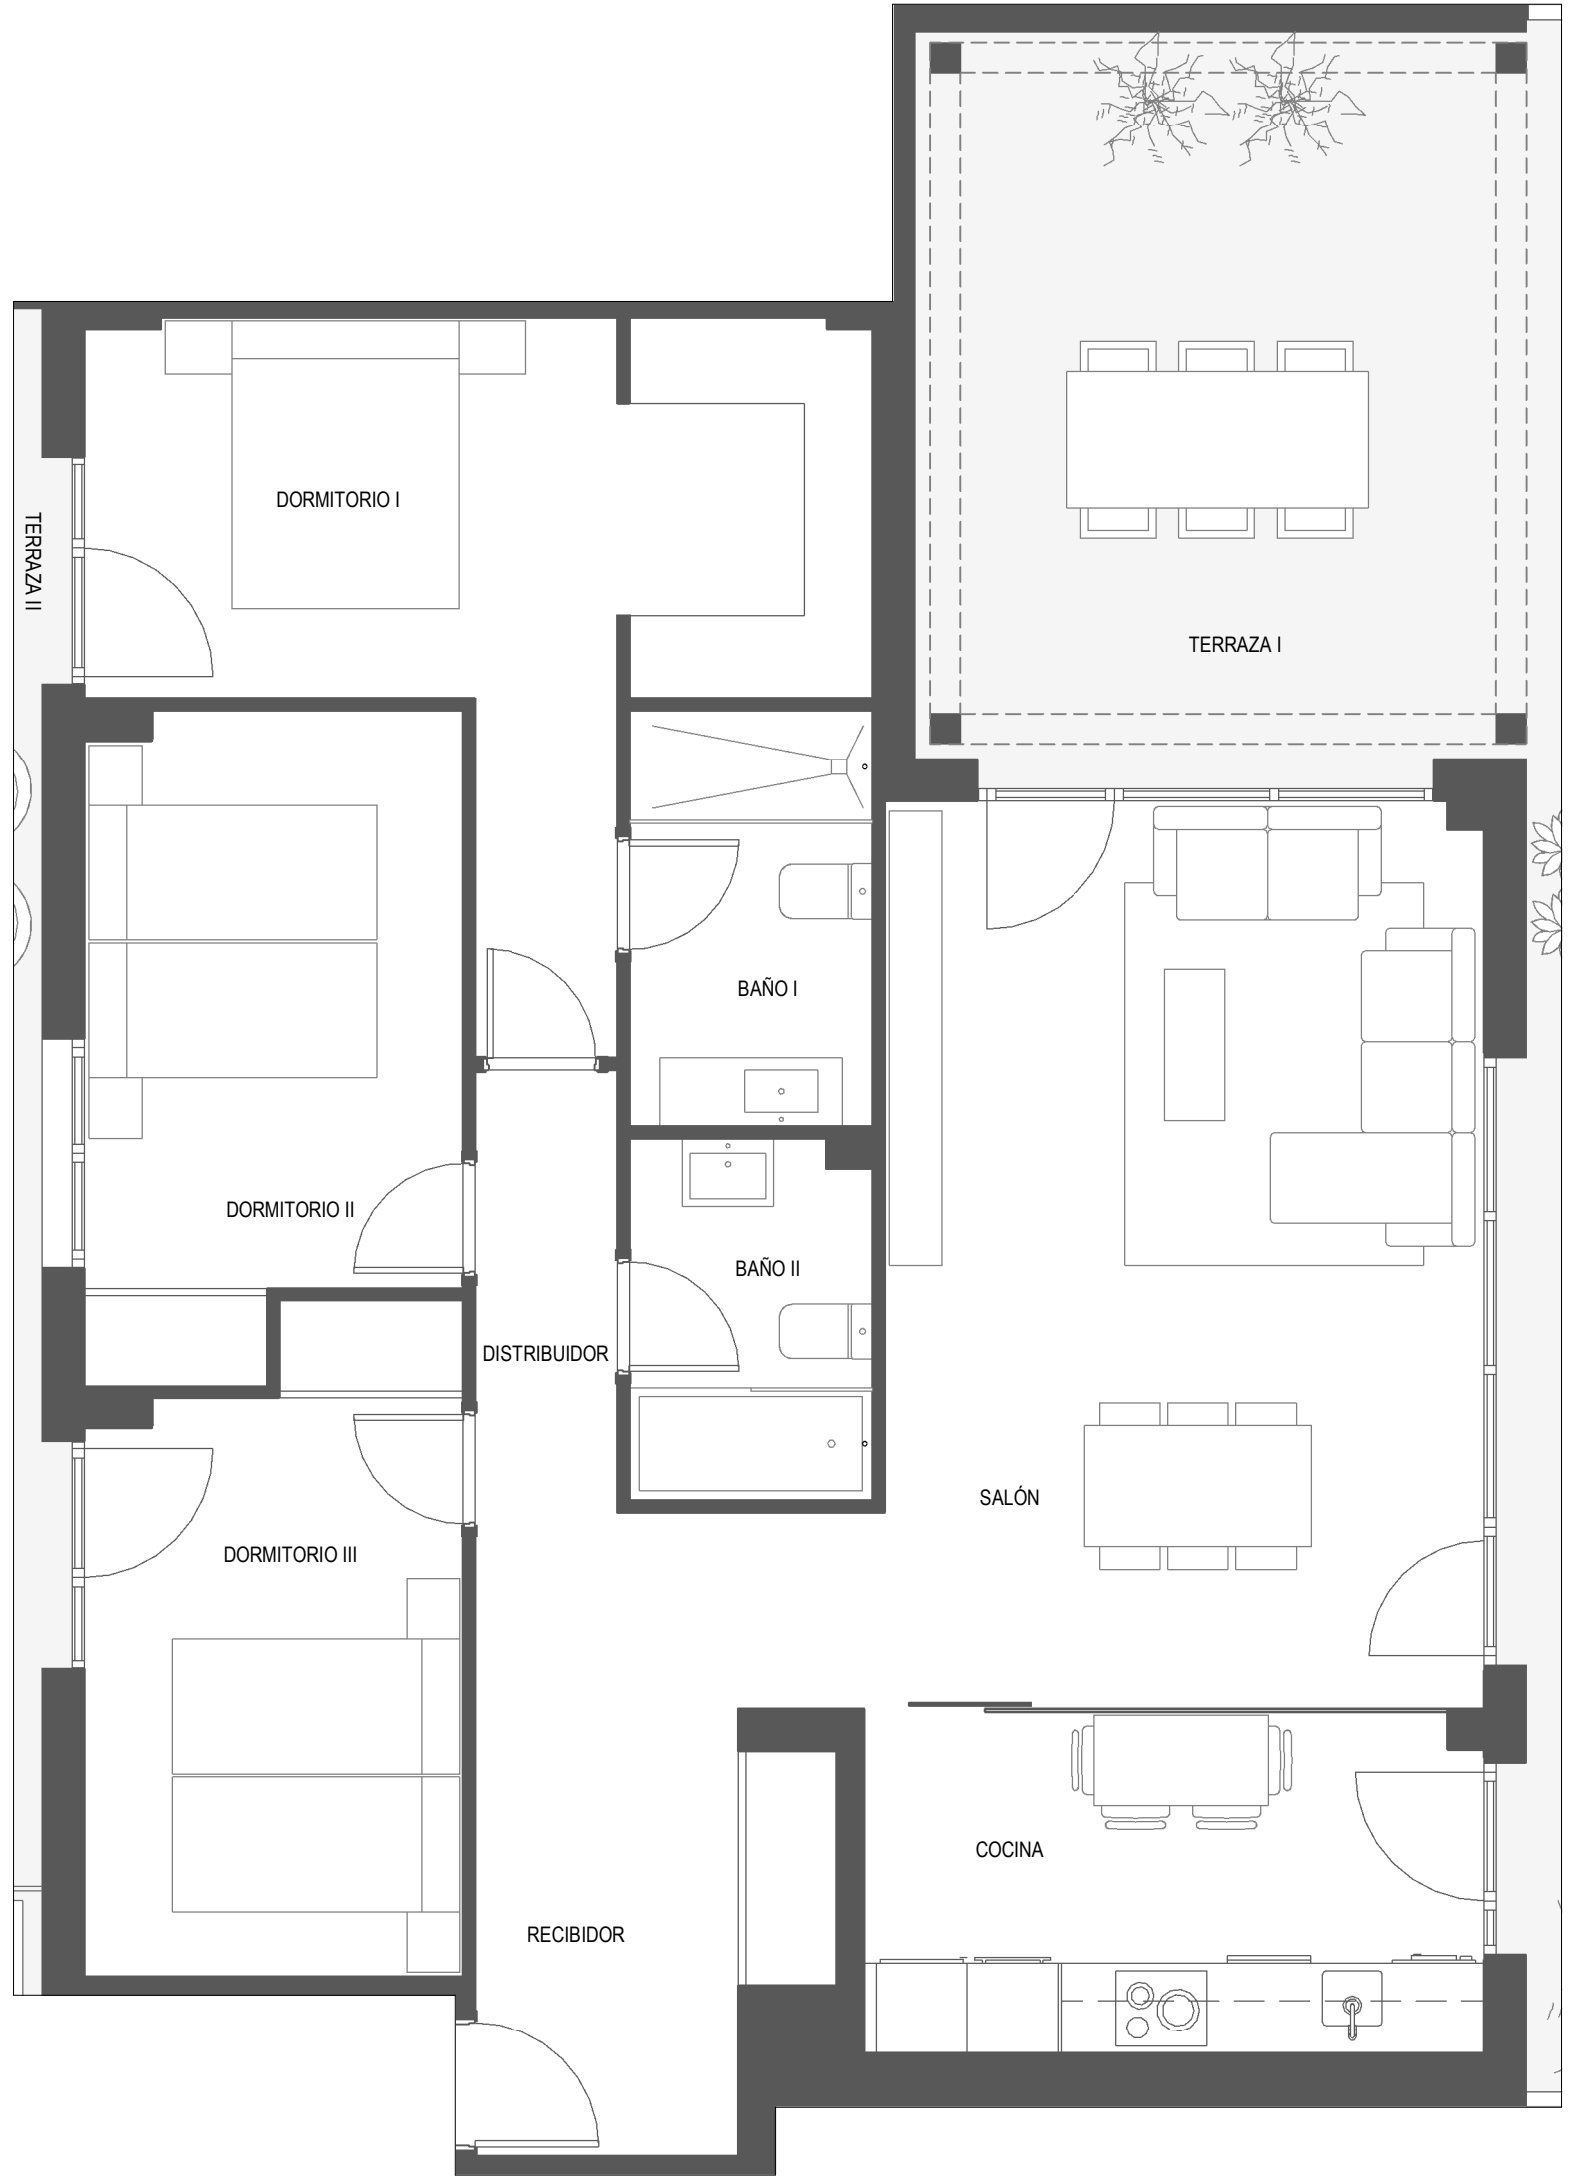

SUPERFICIE ÚTIL T22

RECIBIDOR	6,15 m ²
COCINA	9,20 m ²
SALÓN	25,00 m ²
DISTRIBUIDOR	5,00 m ²
BAÑO I	4,40 m ²
BAÑO II	3,80 m ²
DORMITORIO I	15,20 m ²
DORMITORIO II	10,25 m ²
DORMITORIO III	10,25 m ²
<hr/>	
TERRAZA I	45,30 m ²
TERRAZA II	64,30 m ²
<hr/>	
TOTAL	198,85 m ²

SILK HOMES
E01-ÁTICO A

Fecha: JULIO 2022