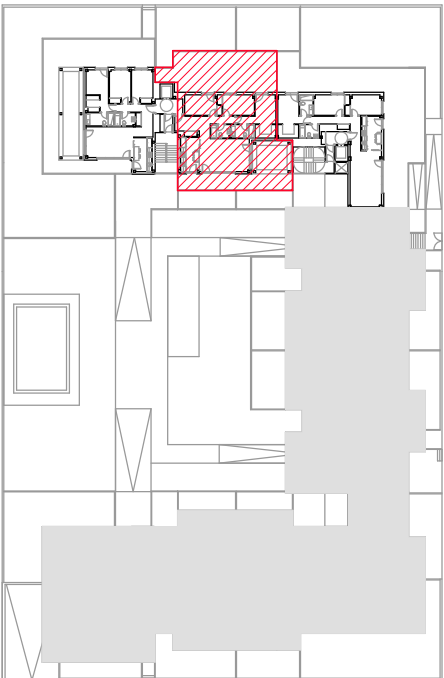

SILK HOMES
E01-ÁTICO A